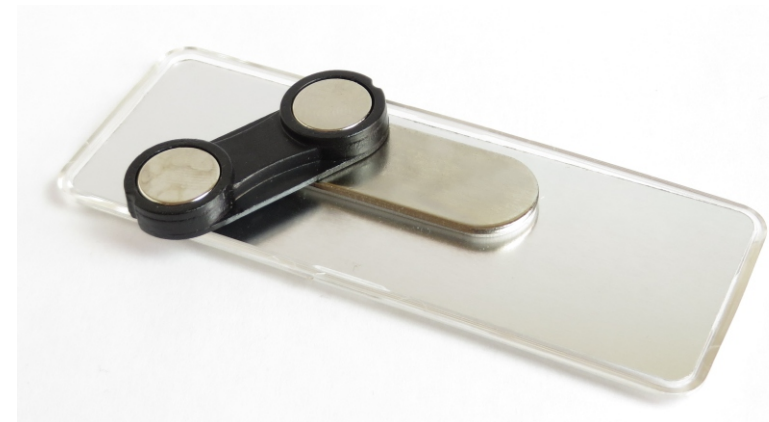

# FRANCESCA

Crachá metálico.

75X25 mm | dourado ou prateado | capa transparente  
impressão sem limite de cores | alfinete ou íman  
entrega em duas semanas

10 25 50 100 250

5,10€ 4,05€ 3,40€ 3,20€ 2,50€

IVA a incluir | preços unitários | com íman, acrescentem 0,75€ por unidade