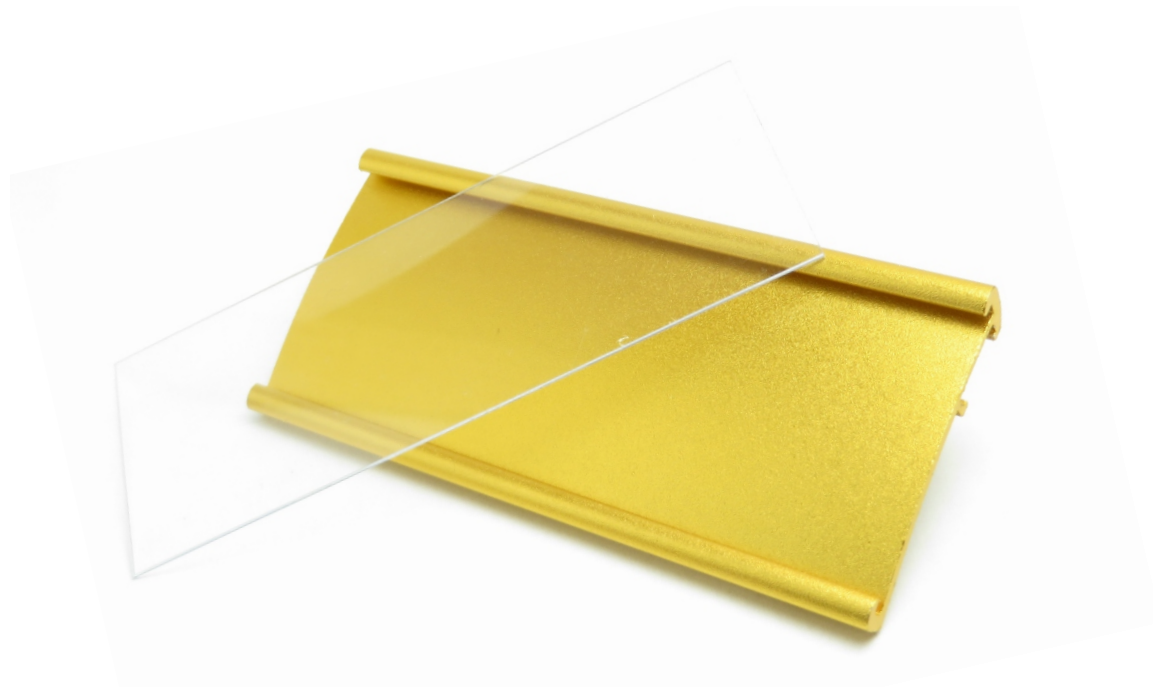

JULIETTA

Crachá metálico. Reutilizável.

73x31 mm | base dourada | frente transparente
sem personalização | alfinete ou íman
entrega em cinco dias úteis

10	25	50	100	250
2,86€	2,60€	2,34€	2,08€	1,89€

IVA a incluir | preços unitários | com íman, acrescentem 0,75€ por unidade