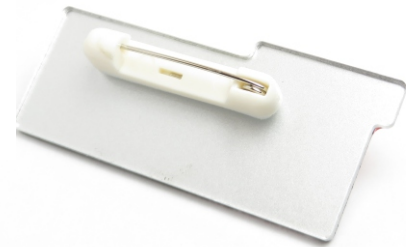

GABRIELA

Crachá vitrificado.

base dourada ou prateada | com personalização
sem limite de cores | alfinete ou íman
entrega em duas semanas

	60x20 mm	70x20 mm	70x25 mm	70x35 mm
1	3,97€	4,34€	5,75€	8,03€
5	3,20€	3,72€	4,65€	6,51€
10	2,89€	3,37€	4,20€	5,89€
25	2,67€	3,11€	3,87€	5,43€
50	2,11€	2,46€	3,08€	4,30€
100	1,82€	2,13€	2,65€	3,72€
250	1,79€	2,09€	2,61€	3,67€

IVA a incluir | preços unitários | com íman, acrescentem 0,75€ por unidade